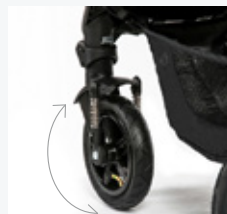

Przednie koła z osią obrotu 360° i blokadą