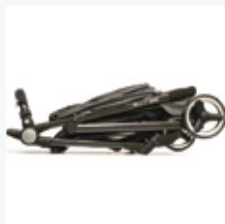

espiro nano

wózek
spacerowy

 espiro®

espiro nano

Idealny miejski wózek. Dynamiczna i nowoczesna spacerówka. Z wyjątkowo szybkim i intuicyjnym systemem składania jedną ręką dzięki wygodnemu przyciskowi. Z bardzo obszernym koszem na akcesoria i zakupy jest idealnym towarzyszem spacerów.

02 Purple rain

03 Navy sky

09 Desert beige

10 Onyx

07 Stone

Duży wygodny dla dzieci, po złożeniu płaski i łatwy w przechowaniu

Miejski wózek spacerowy z bardzo obszernym siedziskiem i budką dodatkowo rozkładaną, a od wewnątrz pokrytą tkaniną UV. Wnętrze siedziska wykonane jest ze specjalnej tkaniny 3D umożliwiającej odpowiedni przepływ powietrza, co gwarantuje dziecku komfort termiczny. Wyjątkowo szybko i intuicyjnie składa się jedną ręką w tzw. kanapkę. Po złożeniu jest bardzo płaski i zajmuje mało miejsca.

Maksimum udogodnień i funkcji

Wózek składany z siedziskiem jednym pociągnięciem

Przednie koła z osią obrotu 360 i amortyzacją

Regulowane siedzisko

Regulowany podnóżek

5-cio punktowe pasy, barierka

Okienka wentylacyjne w budce