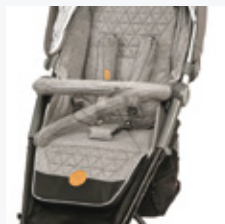

## Kompaktowy, jednocześnie bardzo wygodny dla dzieci

Pomimo niewielkiego rozmiaru stelaża i kół oraz małych rozmiarów po złożeniu, posiada bardzo obszerne i wygodne siedzisko. Jego budka jest równie obszerna, dodatkowo powiększana, z daszkiem i okienkami wentylacyjnymi. Jest lekki i niezwykle zwrotny. Posiada łamaną rączkę i łamaną barierkę, co ułatwia składanie. Idealny wózek do miasta.

# Maksimum udogodnień i funkcji

Wózek składany na płasko razem z siedziskiem, budką i pałąkiem

Przednie koła z osią obrotu 360 i amortyzacją

Regulowane oparcie

Regulowany podnóżek

5-cio punktowe pasy, barierka i dodatkowy pas krokowy