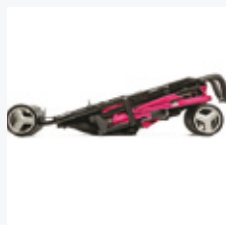

Maksimum udogodnień i funkcji

Wózek składany do małych rozmiarów