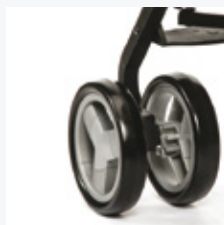

# espiro energy

wózek  
spacerowy

# energy

Idealny do miasta, superlekki i zwinny, wózek dziecięcy typu parasolka. Wyposażony w tzw. pełny uchwyt, który umożliwia prowadzenie wózka jedną ręką. Dzięki łamanej barierce wózek można składać bez konieczności jej wypinania.

## Wygodny dla dzieci, jak i łatwy w obsłudze dla rodziców

Energy dedykujemy przede wszystkim rodzicom, których dzieci zaczęły samodzielnie spacerować. Jest idealny do podróży, łatwy w przenoszeniu i składaniu, zajmuje wyjątkowo mało miejsca po złożeniu. Można go dostawnie wszędzie ze sobą zabrać. Pomimo małych rozmiarów jego siedzisko jest pełnowymiarowe i rozkładane do pozycji leżącej, dzięki czemu dziecko może wygodnie spać.

# Maksimum udogodnień i funkcji

Wózek składany do małych rozmiarów

Przednie koła z osią obrotu 360 i blokadą

Regulowane siedzisko

Regulowany podnóżek

Dodatkowa kieszeń w budce

Dodatkowe okienka w budce

Łamana barierka umożliwia składanie bez jej wypinania