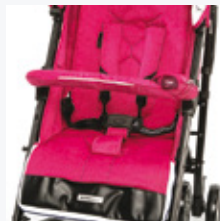

# energy

Idealny do miasta, superlekki i zwinny, wózek dziecięcy typu parasolka. Wyposażony w tzw. pełny uchwyt, który umożliwia prowadzenie wózka jedną ręką. Dzięki łamanej barierce wózek można składać bez konieczności jej wypinania.

# Maksimum udogodnień i funkcji

Wózek składany do małych rozmiarów

Przednie koła z osią obrotu 360 i blokadą

Regulowane siedzisko

Regulowany podnóżek

Dodatkowa kieszeń w budce

Dodatkowe okienka w budce

Łamana barierka umożliwia składanie bez jej wypinania