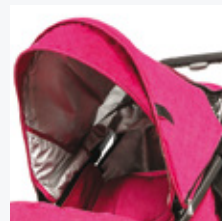

# Maksimum udogodnień i funkcji

Wózek składany do małych rozmiarów

Przednie koła z osią obrotu 360 i blokadą

Regulowane siedzisko

Regulowany podnóżek

Dodatkowa kieszeń w budce

Dodatkowe okienka w budce

Łamana barierka umożliwia składanie bez jej wypinania