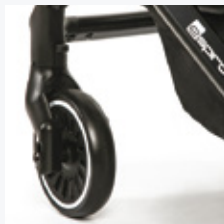

espiro axel

wózek
spacerowy

espiro axel

Wózek idealny do podróży. Najlżejszy - 5,59 kg, najmniejszy po złożeniu 34 cm / 88 cm/ 51 cm. Ultrałatwy w przenoszeniu, komfortowo duży po rozłożeniu, bardzo zwrotny.

Pomimo małych rozmiarów stelaża i kół, jego siedzisko i budka są obszerne i pełnowymiarowe. Rodzice, którzy go wypróbują nie będą mogli sobie wyobrazić podróży bez niego!

07 Stone

Nowa kategoria wśród wózków - wózek do podróży

Espiro axel otwiera nową kategorię wśród wózków spacerowych - jest to wózek idealny do podróży. Waży zaledwie 5,95 kg, składa się jednym ruchem w tzw. kanapkę i równie łatwo rozkłada. Można go z łatwością przenosić. Koła z dodatkową amortyzacją pokonują każdą drogę i są wyjątkowo zwrotne.

Maksimum udogodnień i funkcji

Wózek składany z siedziskiem do minimalnego rozmiaru

Przednie koła z osią obrotu 360 i blokadą

Regulowane siedzisko

Poszerzana budka z rozkładanym daszkiem

5- ciopunktowe pasy, barierka