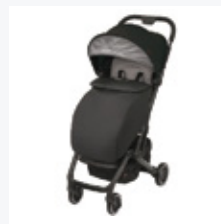

Pokrowiec ochroniający

Specyfikacja techniczna

Waga	5,95kg	5,95kg		
Wysokość	97 cm	34 cm	17 cm	15 cm
Długość	103 cm	88 cm		
Szerokość	51cm	51cm