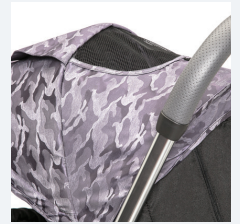

espiro®

espiro art

Bardzo zwrotny miejski wózek spacerowy, najlżejszy - waży zaledwie 6 kg, idealny do podróży - mały po złożeniu, łatwy w przenoszeniu. Komfortowy - pełnowymiarowy po rozłożeniu. Od 6 m-cy do 3 lat.

Regulowany podnózek

Nowoczesny system regulacji oparcia

Duże okienko wentylacyjne

Rączka z ekoskóry

Budka z dodatkowym okienkiem wentylacyjnym

Wózek idealny do miasta, idealny do podróży

Espero art zachwyca zwrotnością - ten wózek po prostu płynie po drodze i łatwo prowadzi się nawet jedną ręką. Jest najlżejszy - waży zaledwie 6 kg. Równie łatwo składa się jednym ruchem do minimalnych rozmiarów w tzw. kanapkę. Przenoszenie go i przechowywanie nie sprawia najmniejszych problemów. Pomimo małych rozmiarów stelaża i kół, jego siedzisko i budka są obszerne, wygodne i pełnowymiarowe.